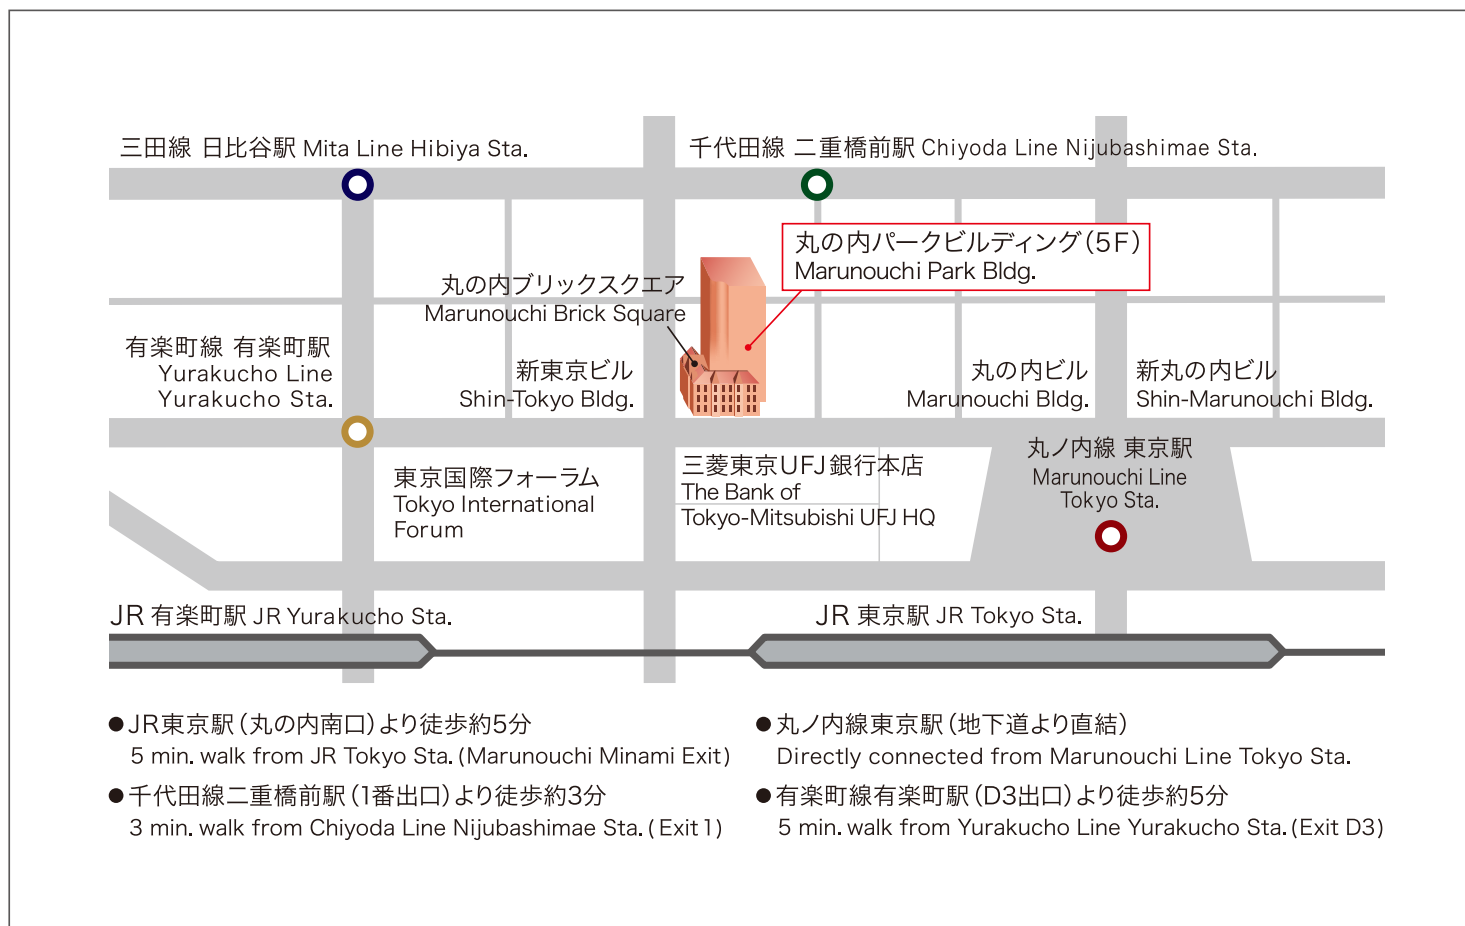

アクセスマップ

ACCESS MAP

イーストスプリング・インベストメンツ株式会社

〒100-6905

東京都千代田区丸の内 2-6-1 丸の内パークビルディング

代表電話番号：(03) 5224-3400

Eastspring Investments Limited

Marunouchi Park Bldg., 2-6-1, Marunouchi, Chiyoda-ku,